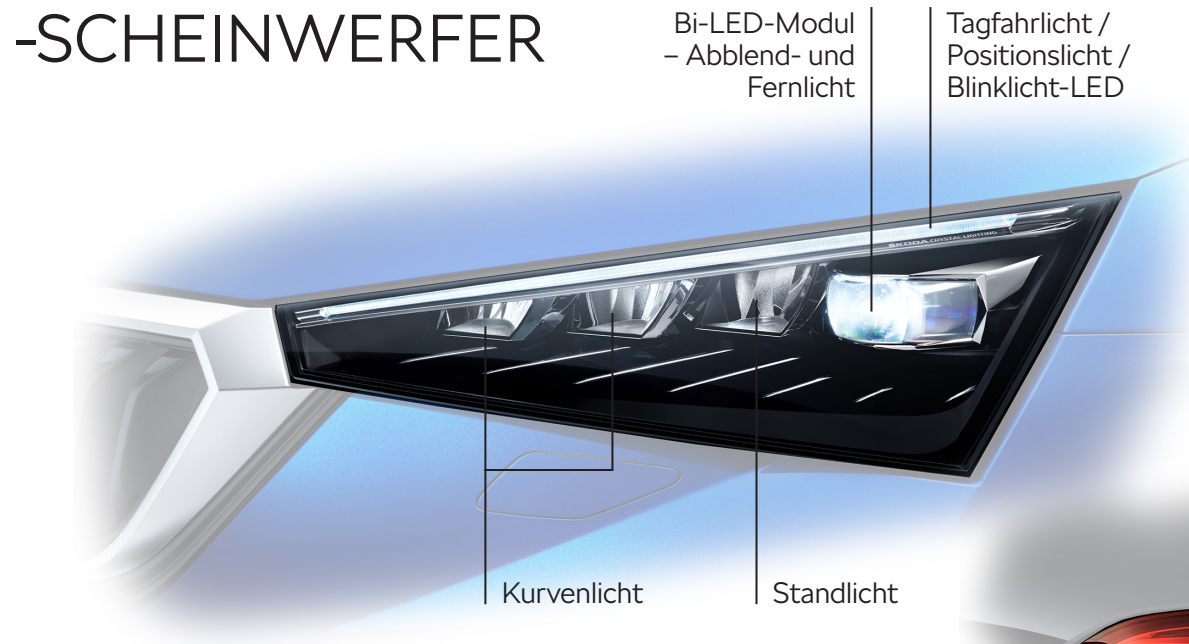

SCHEINWERFER

ŠKODA SCALA

VOLL-LED -SCHEINWERFER

Tagfahrlicht

Abblend-
und Fernlicht

AFS

VOLL-LED HECKLEUCHTEN