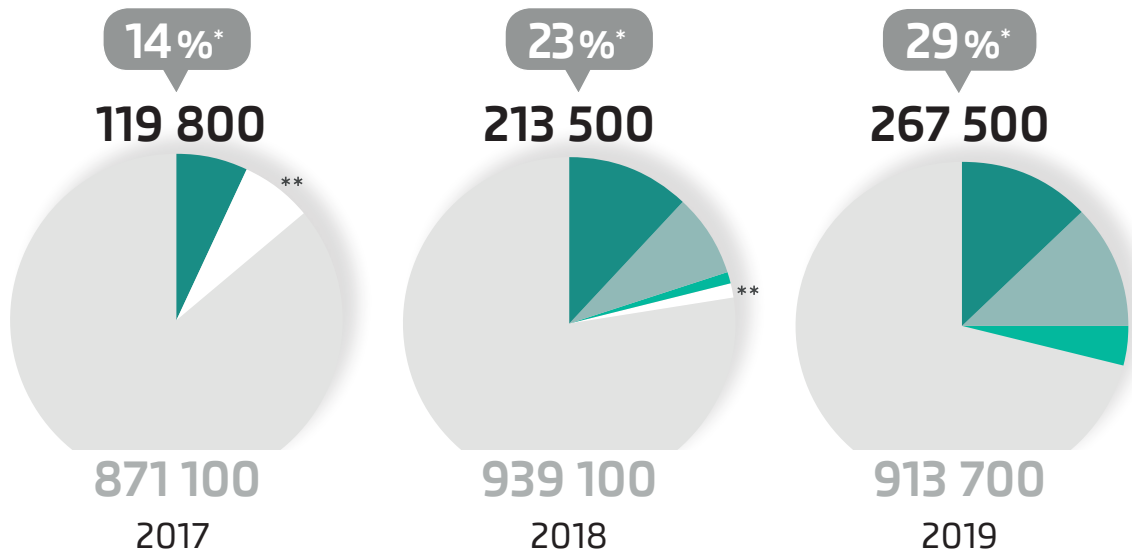

Podíl modelů SUV na dodaných vozech nepřetržitě roste

 KODIAQ

 KAROQ

 KAMIQ

*Podíl modelů SUV na dodaných vozech od ledna do září; **  ŠKODA YETI