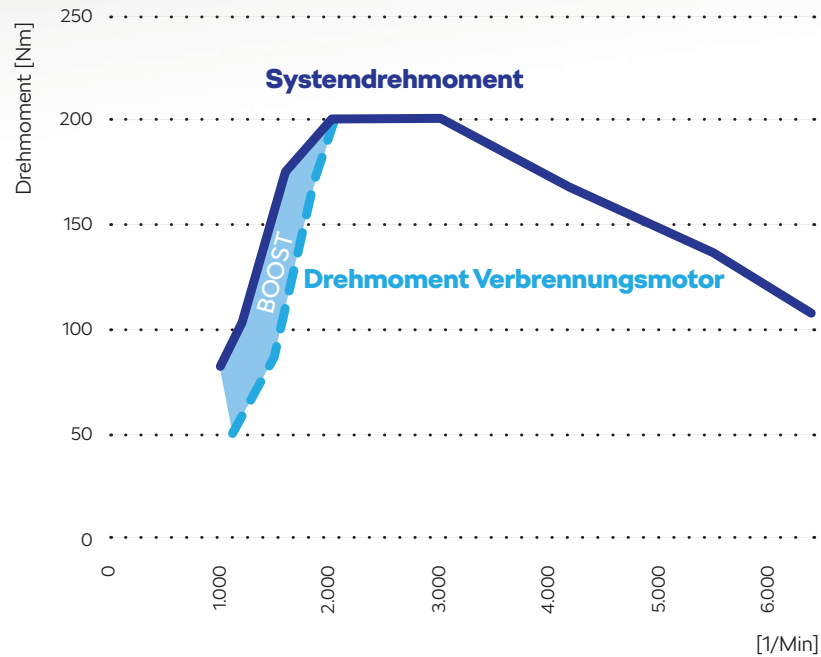

**MAX. DREHMOMENT: 200 Nm**

**MAX. LEISTUNG: 81 kW**