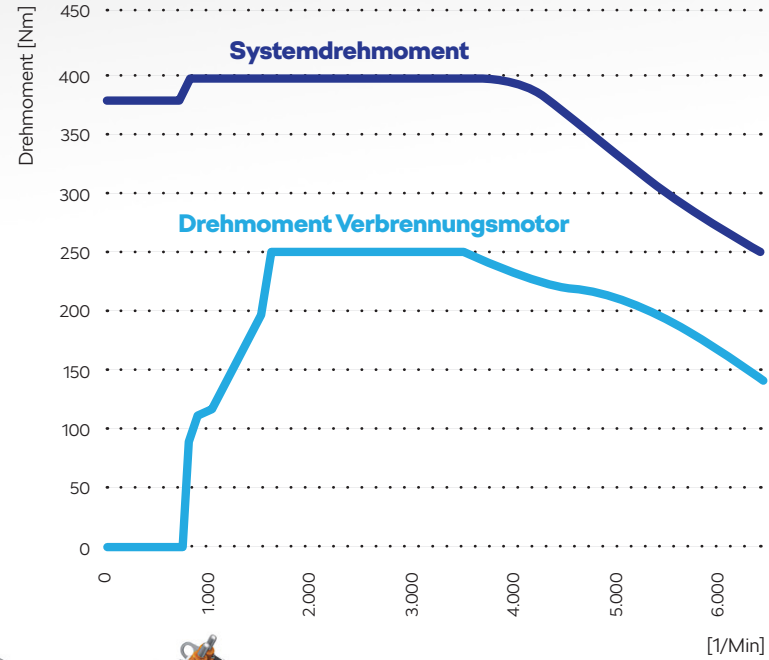

**MAX. SYSTEMDREHMOMENT: 400 Nm**

**MAX. DREHMOMENT VERBRENNUNGSMOTOR: 250 Nm**

**MAX. SYSTEMLEISTUNG: 180 kW**

**MAX. LEISTUNG VERBRENNUNGSMOTOR: 110 kW**