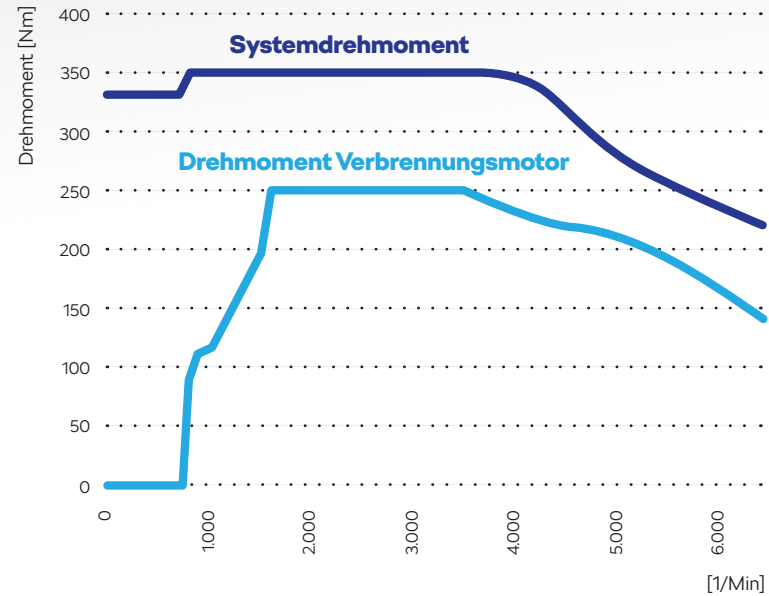

**MAX. SYSTEMDREHMOMENT: 350 Nm**

**MAX. DREHMOMENT VERBRENNUNGSMOTOR: 250 Nm**

**MAX. SYSTEMLEISTUNG: 150 kW**

**MAX. LEISTUNG VERBRENNUNGSMOTOR: 110 kW**