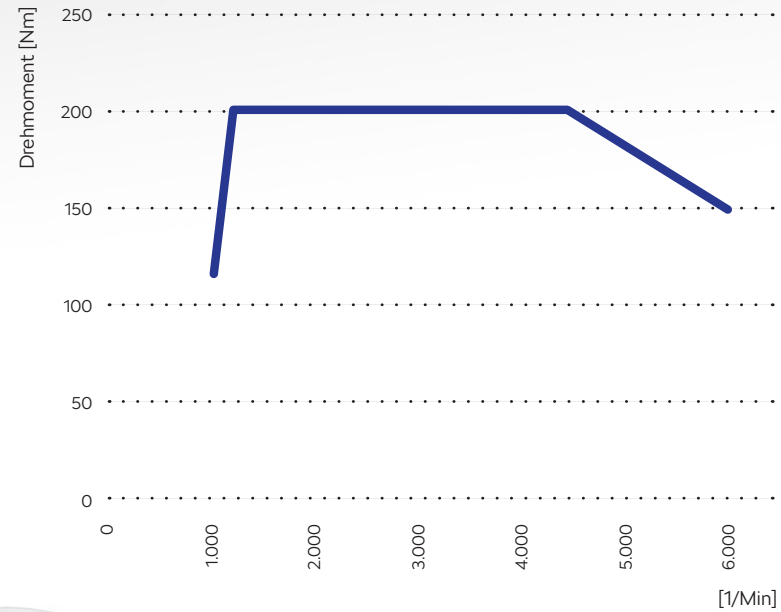

**MAX. DREHMOMENT: 200 Nm**

**MAX. LEISTUNG: 96 kW**