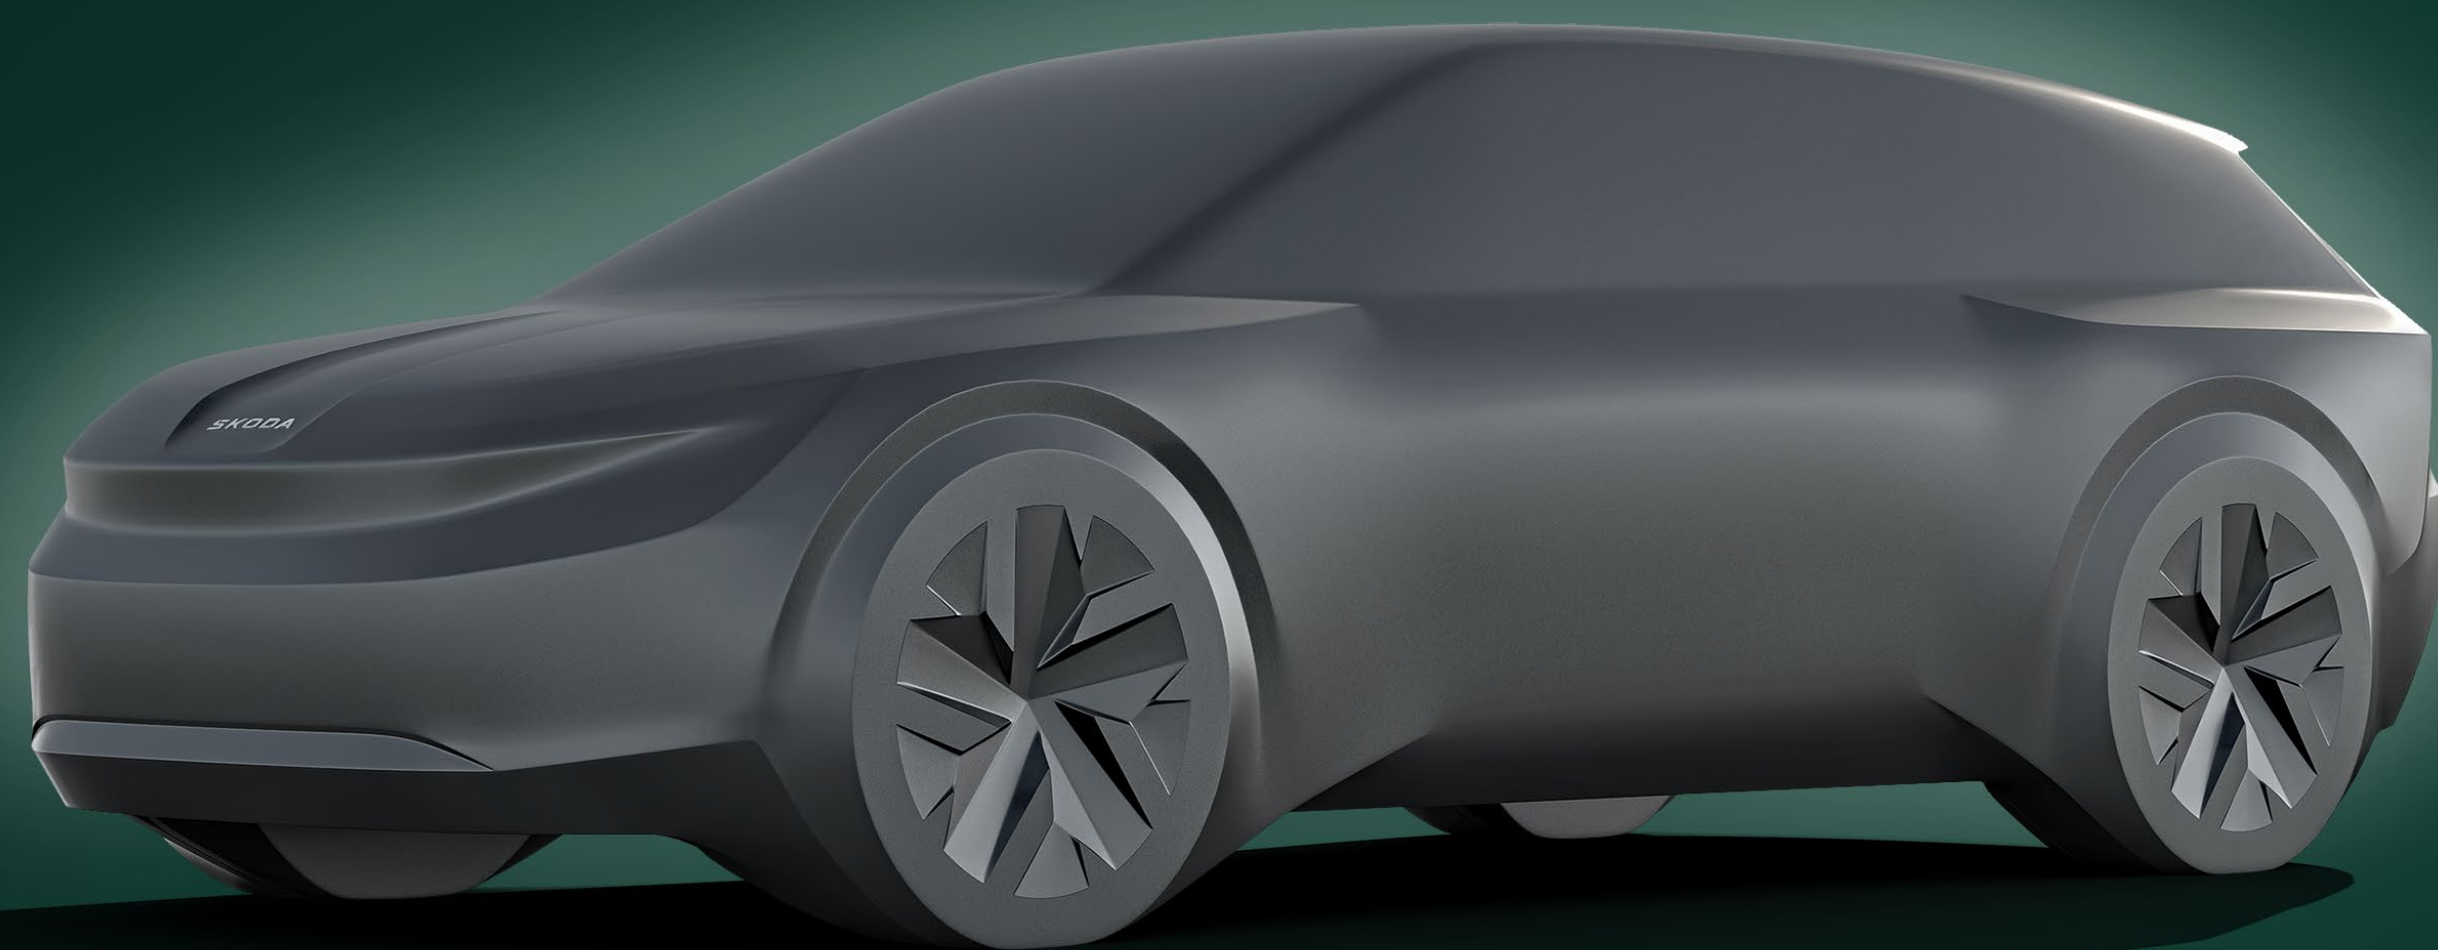

# Let's explore „Combi“

Elektrická verze nejprodávanějšího kombi značky Škoda

- ▶ Délka cca 4,7 m
- ▶ Ideální pro rodinu i pro firmy
- ▶ Vůz navazuje na úspěch segmentu kombi